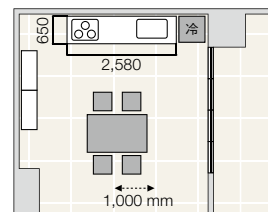

PLAN 04

ホワイต์基調のモダンな空間に、鏡面・木目調のグロスウッドラテでカップボードまでコーディネート。シンプルでありながらディテールにこだわりを感じさせる、ワンランク上のキッチンです。

扉グレード別セット価格

扉グレード	キッチン部	収納部	商品セット合計
グランド (掲載セット)	¥1,105,000	¥387,000	¥1,492,000 (¥1,566,600)
コンフォート	¥1,028,000	¥353,000	¥1,381,000 (¥1,450,050)
シンシア	¥1,004,000	¥343,000	¥1,347,000 (¥1,414,350)