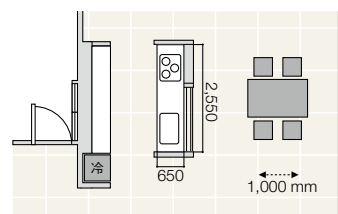

SCENE 4

木のぬくもりを感じるインテリアに、澄んだ湖のような鏡面ブルーのキッチン。
自分らしい個性的な空間を創りたい、という方におすすめのプランです。

扉グレード別セット価格

扉グレード	キッチン部	収納部	商品セット合計
S クラス	¥1,710,400	¥879,000	¥2,589,400 (¥2,718,870)
A クラス	¥1,654,400	¥765,000	¥2,419,400 (¥2,540,370)
B クラス (掲載セット)	¥1,581,400	¥625,000	¥2,206,400 (¥2,316,720)
C クラス	¥1,492,400	¥475,000	¥1,967,400 (¥2,065,770)
D クラス	¥1,431,400	¥409,000	¥1,840,400 (¥1,932,420)