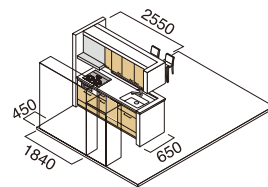

おすすめ P O I N T

リアロオークの風合いとモザイクタイルのコンビ。
おしゃれなカフェのような、ナチュラルシックな
スタイルが魅力的です。

NEW S-CLASS | I 型造作対面プラン

X40リアロオーク柄 (XA) カウンター：〈フrint〉ペブルホワイト

組み合わせ希望小売価格	キッチン部	カップボード部
写真のプラン【扉グレード40】	約 130万円 (約124万円)	約 68万円 (約65万円)
[扉グレード10]の場合*	約 114万円 (約108万円)	約 56万円 (約54万円)

*【扉グレード10】は、上記写真と色柄が異なります。
●キッチンボード、造作腰壁のカウンター、テーブル、椅子および取付設置費用は含まれておりません。上記金額は参考希望小売価格です。
お求め際には実際の商品お見積りをご確認ください。 ●プラン周辺部材(床材/照明)についてはP.58をご覧ください。