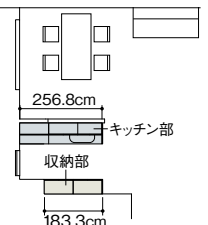

## PLAN6

キッチンと床材を同色でコーディネートしました。  
木目の表情が溶け合って、落ち着いた空間に。

ウッドカラーシリーズ クリエペール (N182)

セミオープン対面キッチン

壁付I型 間口 255cm **プランNo.1112A**

キッチンパネル設置価格例

MEシリーズ：トランスリュウムホワイト ¥81,500

壁タイル(リビング)：INAX エコカラット グラナス ラシャ  
ECO-315/RAX3 ECO-315/RAX3A

床材：トステム ハーモニアスライド12E クリエペール

●開き扉プラン ●人造大理石トップ/ホワイトグラニット ●人造大理石シンク/ラディッシュホワイト  
●ガスコンロ/ガラストップタイプ ●レンジフード/ADRタイプ ●シングルレバー水栓・  
ノルマーレ(エコハンドル)

扉グレード	キッチン部	収納部	プラン合計
1	<b>73 万円</b>	<b>35 万円</b>	<b>108 万円</b>
2	81 万円	42 万円	123 万円
3	86 万円	46 万円	132 万円